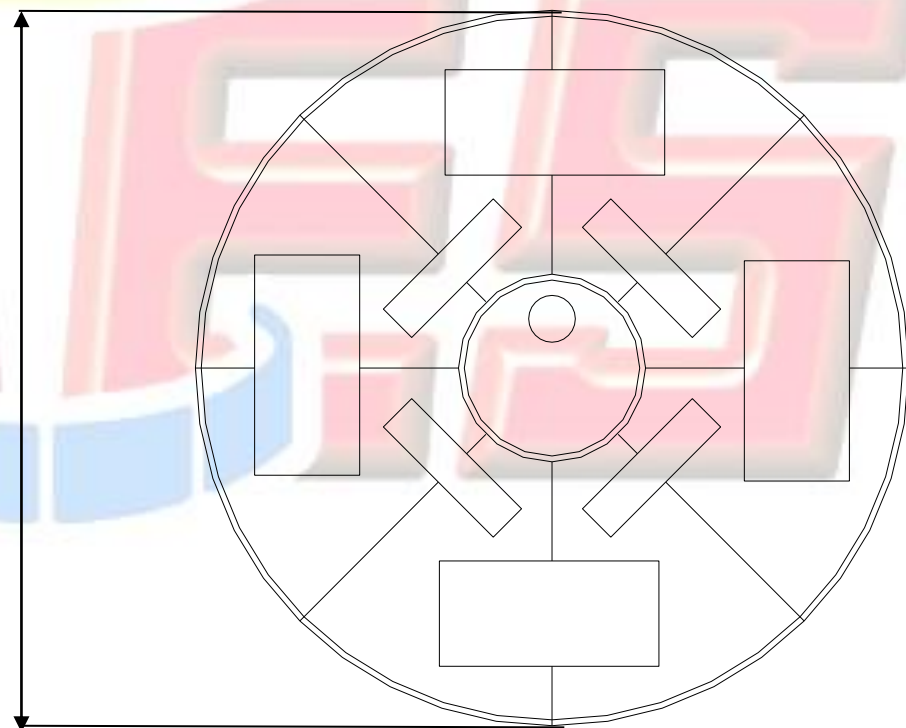

	3,00 mt.	3,50 mt.	4,00 mt.	4,60 mt.	5,00 mt.	5,50 mt.
(A) Lunghezza (mm)	3000	3500	4000	4600	5000	5500
Peso (Kg)	900-1100	1000-1200	1100-1300	1300-1500	1500-1700	1800-2000
Posti massimi	8	12	18	22	26	30
PEDANE	Resina			✓	✓	✓
	Alluminio	✓	✓	✓		✓
	Legno	✓	✓		✓	✓

* La versione in alluminio da 5,50 mt ha un'estensione effettiva di 5,40 mt idoneo ad essere posizionato su rimorchio.

PIATTAFORME