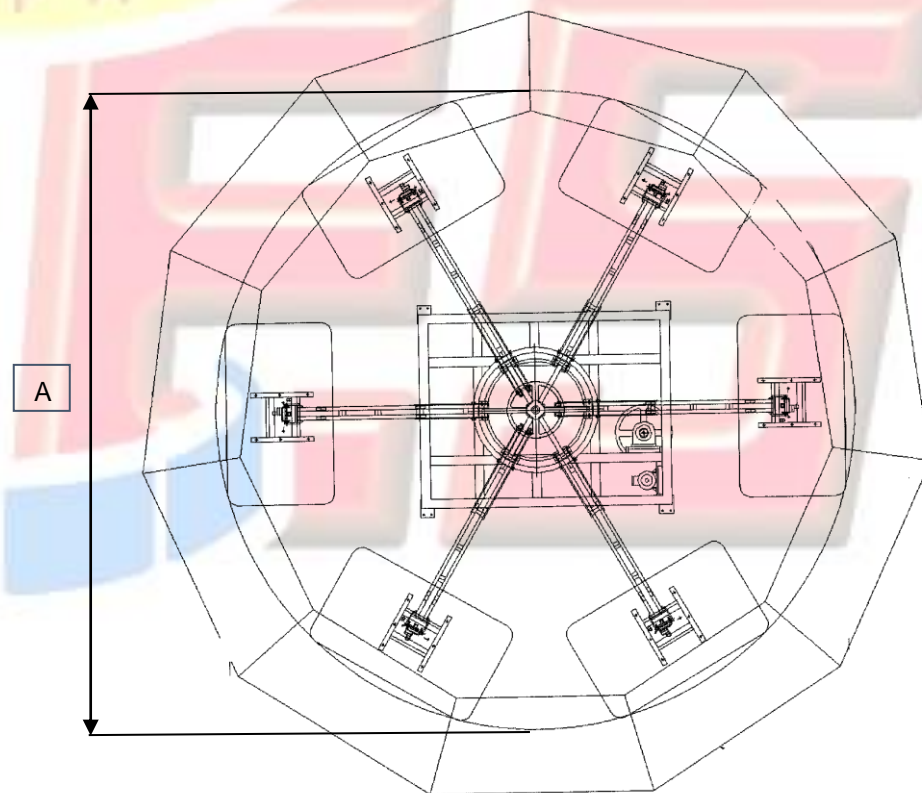

	4 Braccia	4 Braccia Grande	5 Braccia	6 Braccia	6 Braccia Grande	8 Braccia
(A) Lunghezza (mm)	4500-4700	5100-5300	5300-5500	5300-5500	5900-6100	6000-6200
Peso (Kg)	1000-1200	1300-1500	1300-1500	1450-1650	1750-1950	2100-2300
Posti massimi	16	16	20	24	24	32

*Le seguenti indicazioni vanno intese come misure d'ingombro di massima e generali, per info più dettagliate non esitate a contattarci attraverso I nostri contatti

*Le misure non includono l'ingombro delle diverse pedane esterne