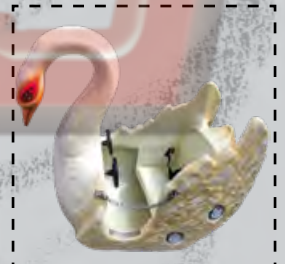

MINI CYGNET

art. **CG2002** • Dimensione/Size cm | 110 x 70 x 110h • Peso/Weight 24kg

MINI DRAGON

art. **DR2003** • Dimensione/Size cm | 143 x 66 x 105h • Peso/Weight 26kg