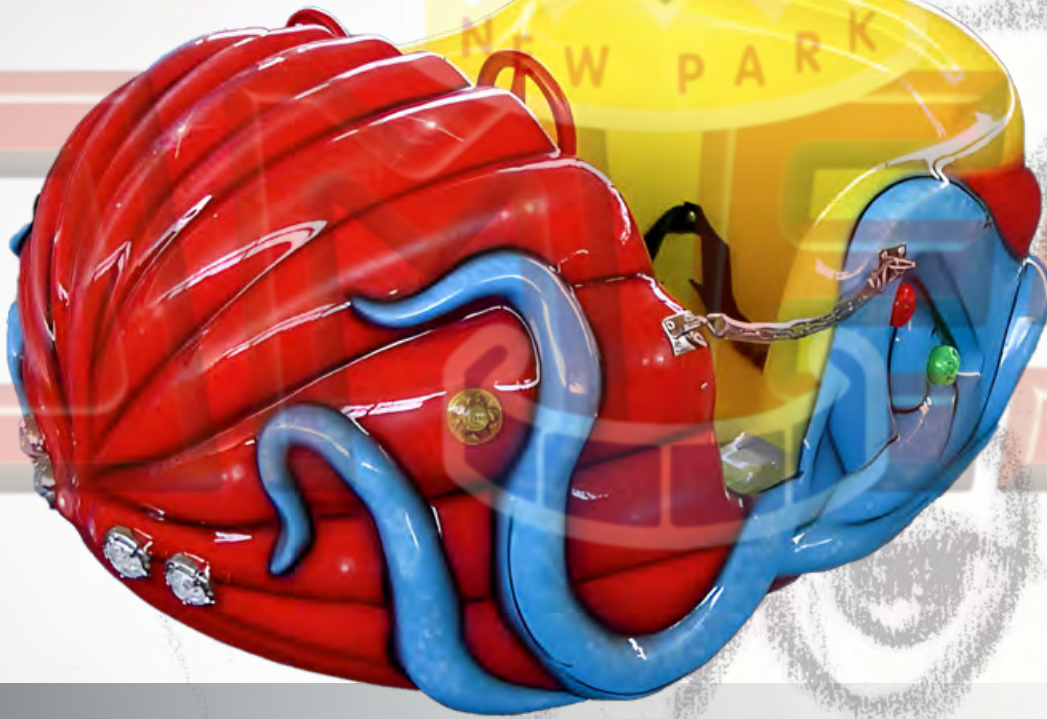

SEA SHELL

art. **CN2008** • Dimensione/Size cm 120 x 100 x 70h • Peso/Weight 30kg